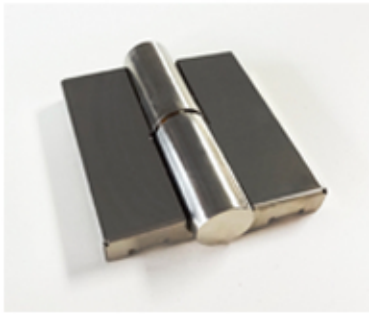

## Bản lề 201 trực to

Chất liệu: Inox 201

Bề mặt: Xước mờ