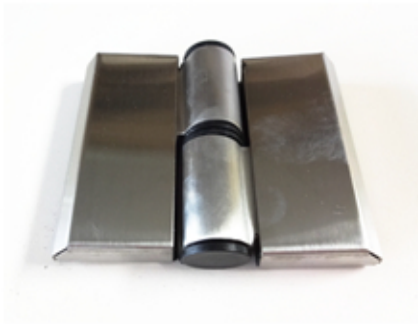

Bản lề 304M không phân biệt

Chất liệu: Inox 304

Bề mặt: Xước mờ

COMPACT HPL IMPORT-EXPORT, JSC