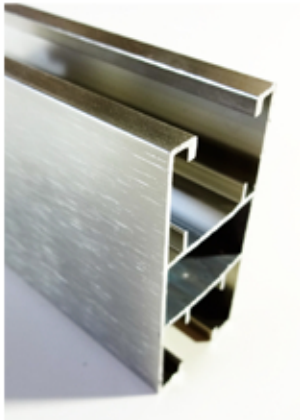

Ứng nhôm

Chất liệu: Nhôm

Bề mặt: Inox xước

Chiều cao: 150mm, Chiều dài: 3m

Sử dụng cho tấm dày 12mm, 18mm

COMPACT HPL IMPORT-EXPORT.,JSC