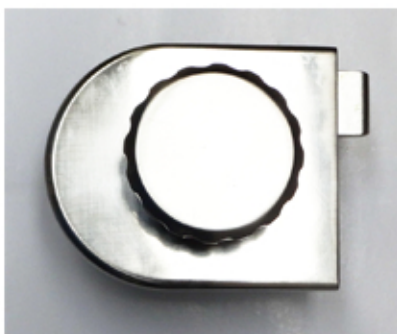

CHỐT CỬA TENYA

Chất liệu: Hợp kim kẽm
Bề mặt: Niken bóng

COMPACT HPL IMPORT-EXPORT.,JSC