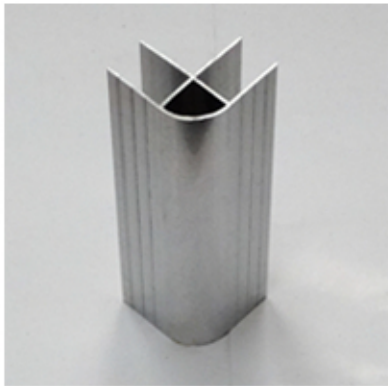

Nhôm góc Sài Gòn 90 độ

Chất liệu: Nhôm

Bề mặt: Anodize bóng

Chiều dài: 4m

Sử dụng cho tấm dày 12mm

COMPACT HPL IMPORT-EXPORT.,JSC