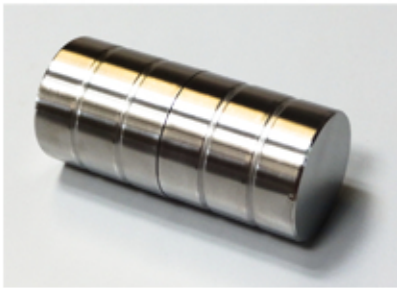

TAY NẮM CỬA 201G

Chất liệu: Inox 201

Bề mặt: Xước mờ

COMPACT HPL IMPORT-EXPORT.,JSC