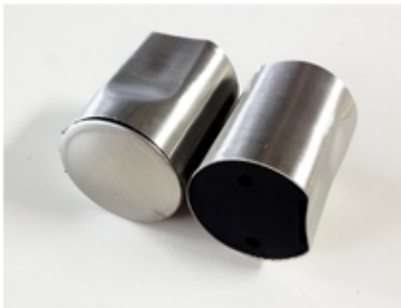

TAY NẮM CỬA 202K

Chất liệu: Inox 202

Bề mặt: Xước mờ

COMPACT HPL IMPORT-EXPORT.,JSC