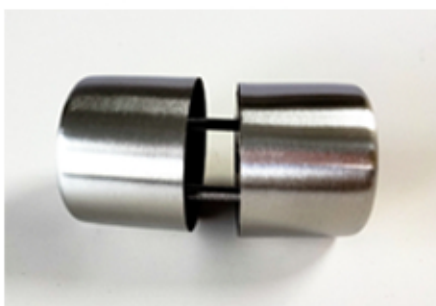

# TAY NẮM CỬA 304V1

Chất liệu: Inox 304

Bề mặt: Xước mờ