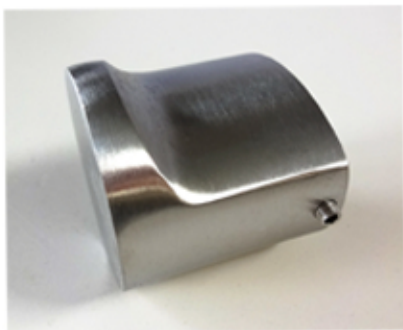

TAY NẮM CỬA GIỐNG HD - 304V

Chất liệu: Inox 304

Bề mặt: Xước mờ

COMPACT HPL IMPORT-EXPORT, JSC